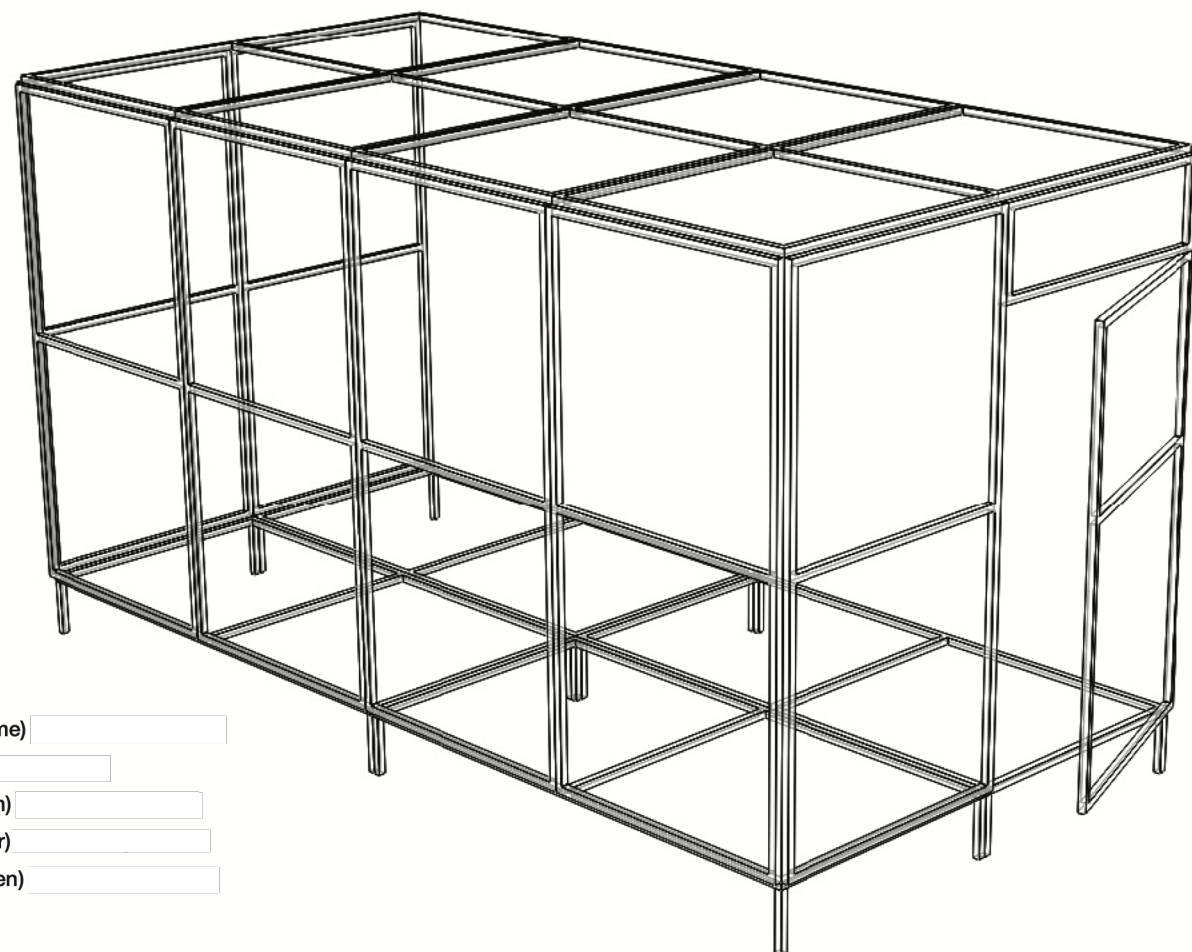

Voorbeeld 2

Voorbeeld 2 bestaat uit:

- 4x GR-VP (grondframe)
- 8x RO (vloer)
- 7x PA-VG25 (wanden)
- 1x DEUR-VG25 (deur)
- 4x PA-VG25 (dakdelen)

Op al onze leveringen zijn de Metaalunie voorwaarden van toepassing. Vermelde prijzen zijn inclusief BTW. Op alle Habru producten is patent aangevraagd. Prijzen onder voorbehoud, druk- en zetfouten voorbehouden.

- Gepatenteerd geïntegreerd gaas-in-koker-systeem; hierdoor geen popnagels voor bevestigen van gaas.
- Volière bestaat uit gelaste frames van koker 25 x 25 mm. Zwaardere kokers mogelijk, lichtere uitsluitend in overleg.
- Modulair systeem en hierdoor eenvoudig te monteren.
- Ontwikkeld door kenners.