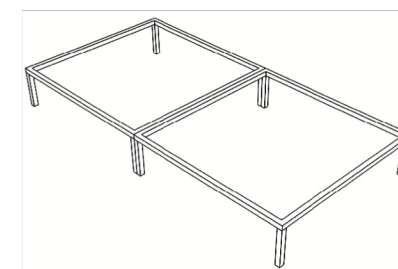

# Voorbeeld 1: Calculatie en tekening van volièrre bestaande uit 8 panelen

	Art. No.	Product Code	Omschrijving	Aantal	Prijs	Sub Totaal
<b>VLOER</b>	874105	GR-VP	Grondframe 900 x 1800 mm met vaste poten 200 mm	1	x € <input type="text"/> = € <input type="text"/>	
	874078	RO	Houten vloerroosters 900 x 900 mm	2	x € <input type="text"/> = € <input type="text"/>	
<b>WAND</b>	874110	PA-VG25	Paneel 900 x 1800 mm Verzinkt gaas 25 x 25 mm (2.05 mm)	4	x € <input type="text"/> = € <input type="text"/>	
	874110	PA-VG25	Paneel 900 x 1800 mm Verzinkt gaas 25 x 25 mm (2.05 mm)	1	x € <input type="text"/> = € <input type="text"/>	
<b>Totaal (incl. grondframes)</b>						€ <input type="text"/>
<b>Totaal (excl. grondframes)</b>						€ <input type="text"/>

## stap 1 grondframe

Plaats de basis in de vorm van het grondframe (vaste poten, hoogte verstelbare poten of verrijdbaar) waarna, nadat de wandelementen geplaatst zijn (Stap 2), de vloerelementen geplaatst kunnen worden.