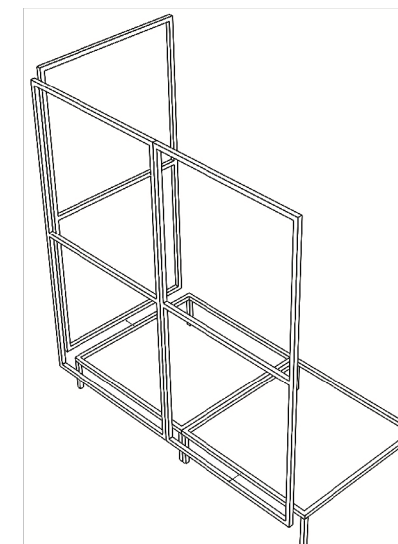

# Voorbeeld 1: Calculatie en tekening van volièrre bestaande uit 8 panelen

	Art. No.	Product Code	Omschrijving	Aantal	Prijs	Sub Totaal
<b>VLOER</b>	874105	GR-VP	Grondframe 900 x 1800 mm met vaste poten 200 mm	1	x € <input type="text"/> = € <input type="text"/>	
	874078	RO	Houten vloerroosters 900 x 900 mm	2	x € <input type="text"/> = € <input type="text"/>	
<b>WAND</b>	874110	PA-VG25	Paneel 900 x 1800 mm Verzinkt gaas 25 x 25 mm (2.05 mm)	4	x € <input type="text"/> = € <input type="text"/>	
	874110	PA-VG25	Paneel 900 x 1800 mm Verzinkt gaas 25 x 25 mm (2.05 mm)	1	x € <input type="text"/> = € <input type="text"/>	
<b>Totaal (incl. grondframes)</b>						€ <input type="text"/>
<b>Totaal (excl. grondframes)</b>						€ <input type="text"/>

## stap 1 grondframe

Plaats de basis in de vorm van het grondframe (vaste poten, hoogte verstelbare poten of verrijdbaar) waarna, nadat de wandelementen geplaatst zijn (Stap 2), de vloerelementen geplaatst kunnen worden.

## stap 2 wanden

Nadat het grondframe waterpas is gesteld, begint U met het plaatsen van de zijwand volgens bijgeleverde werktekening. De gaten hiervoor zijn reeds voorgeboord en de schroeven worden meegeleverd. Vervolgens monteert U de voorwand en de laatste zijwand (eventueel met deur).