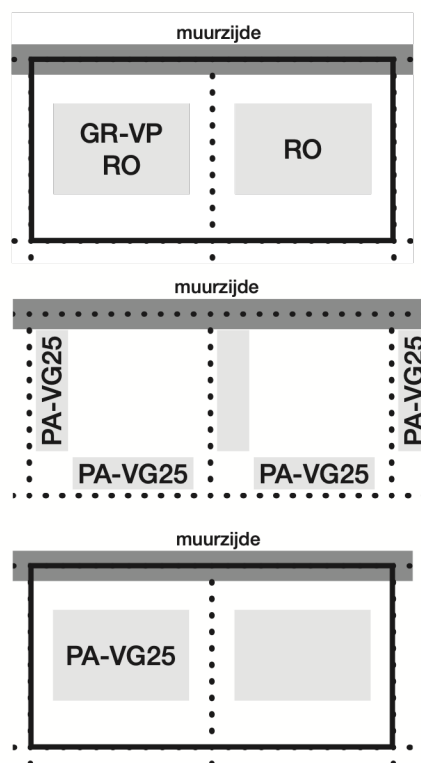

# Voorbeeld 1: Calculatie en tekening van volièrre bestaande uit 8 panelen

	Art. No.	Product Code	Omschrijving	Aantal	Prijs	Sub Totaal
<b>VLOER</b>	874105	GR-VP	Grondframe 900 x 1800 mm met vaste poten 200 mm	1	x € <input type="text"/> = € <input type="text"/>	
	874078	RO	Houten vloerroosters 900 x 900 mm	2	x € <input type="text"/> = € <input type="text"/>	
<b>WAND</b>	874110	PA-VG25	Paneel 900 x 1800 mm Verzinkt gaas 25 x 25 mm (2.05 mm)	4	x € <input type="text"/> = € <input type="text"/>	
	874110	PA-VG25	Paneel 900 x 1800 mm Verzinkt gaas 25 x 25 mm (2.05 mm)	1	x € <input type="text"/> = € <input type="text"/>	
<b>Totaal (incl. grondframes)</b>						€ <input type="text"/>
<b>Totaal (excl. grondframes)</b>						€ <input type="text"/>

## stap 1 grondframe

Plaats de basis in de vorm van het grondframe (vaste poten, hoogte verstelbare poten of verrijdbaar) waarna, nadat de wandelementen geplaatst zijn (Stap 2), de vloerelementen geplaatst kunnen worden.

## stap 2 wanden

Nadat het grondframe waterpas is gesteld, begint U met het plaatsen van de zijwand volgens bijgeleverde werktekening. De gaten hiervoor zijn reeds voorgeboord en de schroeven worden meegeleverd. Vervolgens monteert U de voorwand en de laatste zijwand (eventueel met deur).