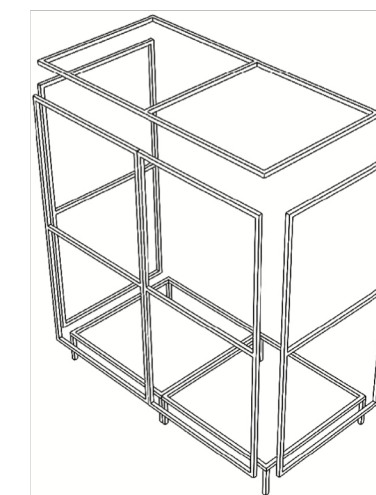

stap 3 dak

De laatste stap bestaat uit het plaatsen van de dakelementen en de vloerdelen. Hierna dient U eventueel het lichtdoorlatende dak te plaatsen (zadel- of lessenaarsdak).